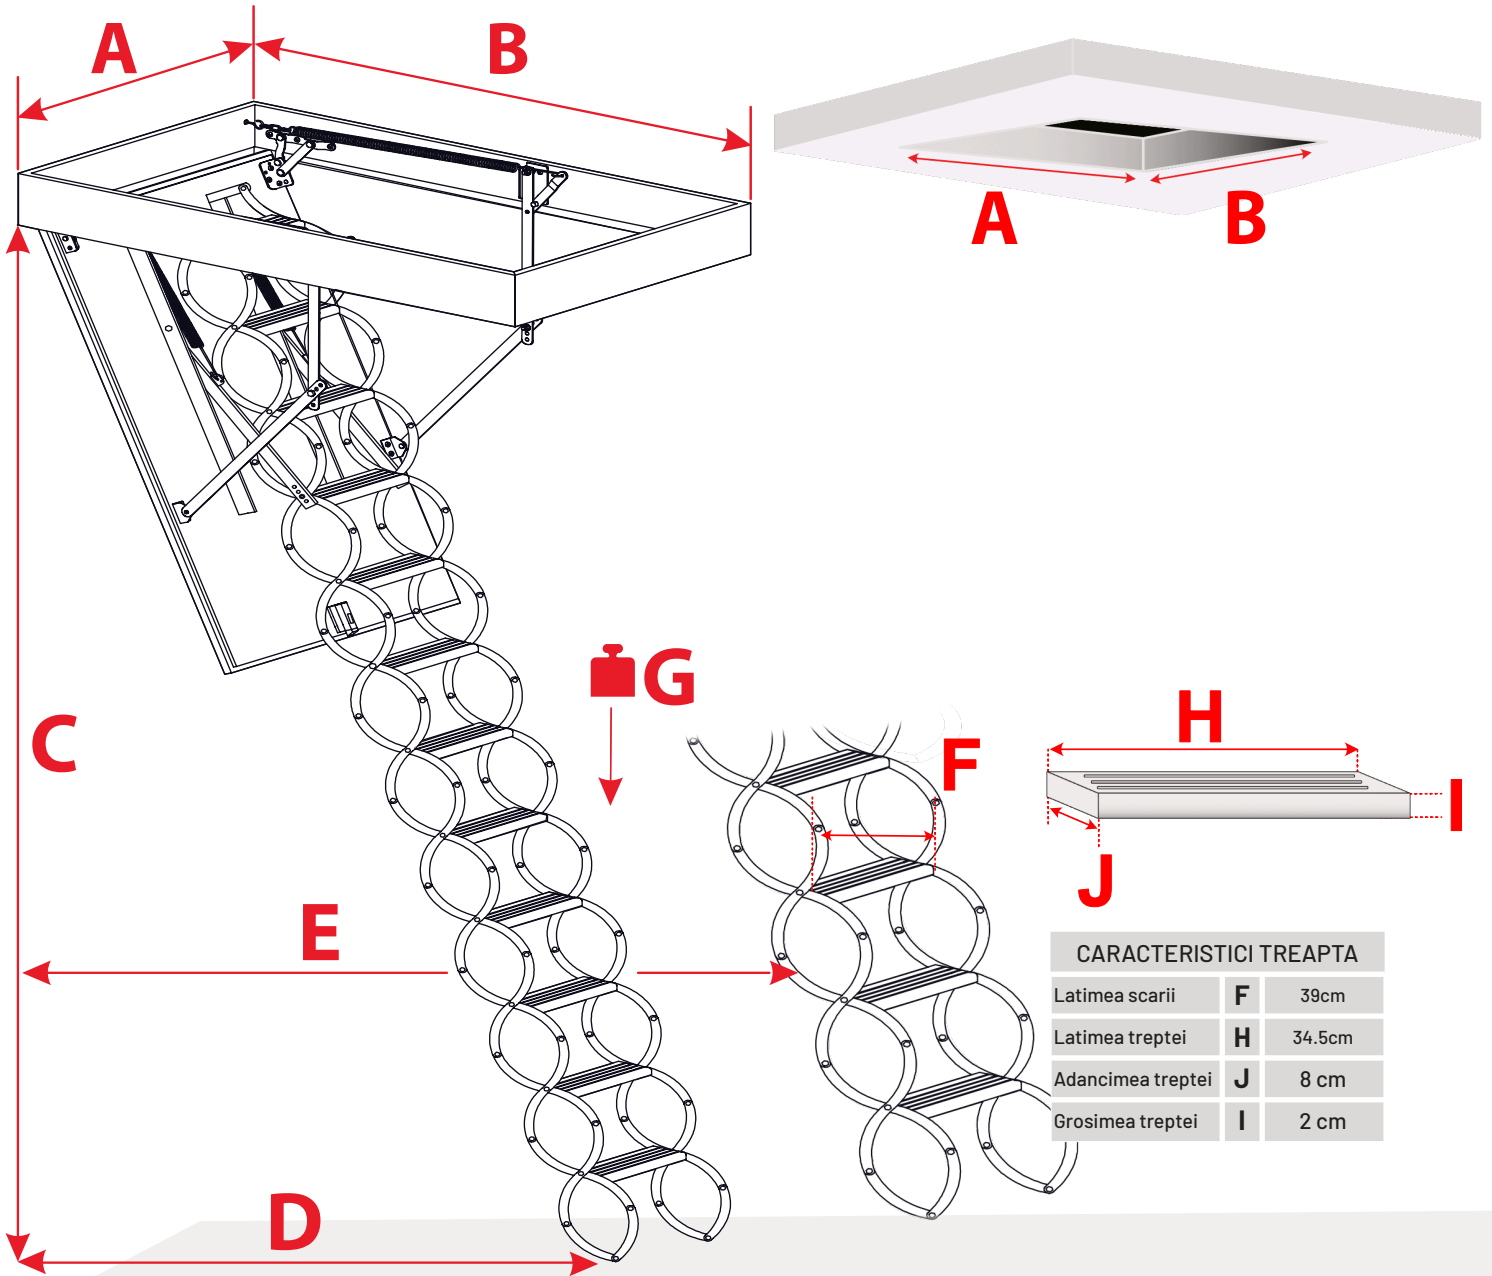

FISA TEHNICA

CARACTERISTICI TREAPTA

| | | |
|--------------------|----------|--------|
| Latimea scarii | F | 39cm |
| Latimea trepteii | H | 34.5cm |
| Adancimea trepteii | J | 8 cm |
| Grosimea trepteii | I | 2 cm |