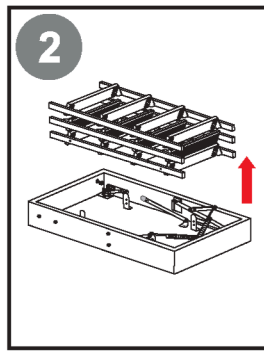

PL GB DE DK SK HU RU HR UA LT ES

CZ NL FR IT TR SI FI SE PT NO RO

DEPOSTEP[®]

INSTRUCTIUNI DE MONTAJ
SCARI METALICE

8

A ≥ 110				
A (90-109)				
A < 89				