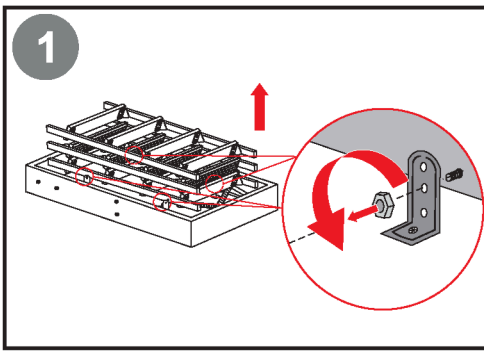

PL GB DE DK SK HU RU HR UA LT ES

CZ NL FR IT TR SI FI SE PT NO RO

DEPOSTEP[®]

INSTRUCTIUNI DE MONTAJ
SCARI METALICE

8

A ≥ 110				
A (90-109)				
A < 89				