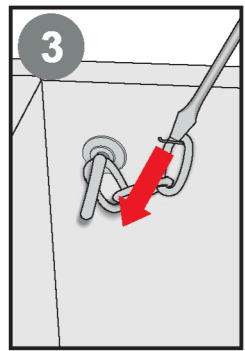

PL GB DE DK SK HU RU HR UA LT ES

CZ NL FR IT TR SI FI SE PT NO RO

DEPOSTEP[®]

INSTRUCTIUNI DE MONTAJ
SCARI METALICE

8

A ≥ 110				
A (90-109)				
A < 89				