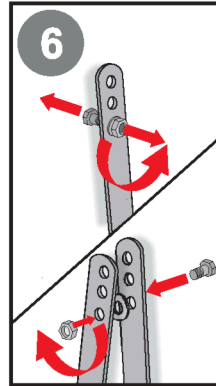

PL GB DE DK SK HU RU HR UA LT ES

CZ NL FR IT TR SI FI SE PT NO RO

DEPOSTEP[®]

INSTRUCTIUNI DE MONTAJ
SCARI METALICE

8

A ≥ 110				
A (90-109)				
A < 89				