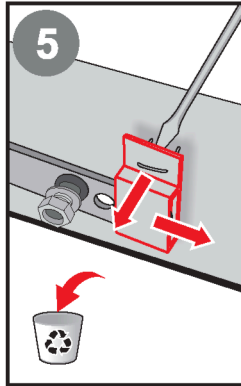

PL GB DE DK SK HU RU HR UA LT ES

CZ NL FR IT TR SI FI SE PT NO RO

DEPOSTEP[®]

INSTRUCTIUNI DE MONTAJ
SCARI METALICE

8

A ≥ 110				
A (90-109)				
A < 89				