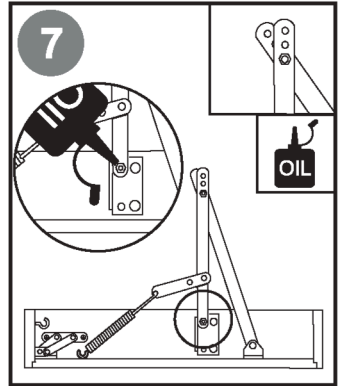

PL GB DE DK SK HU RU HR UA LT ES

CZ NL FR IT TR SI FI SE PT NO RO

DEPOSTEP[®]

INSTRUCTIUNI DE MONTAJ
SCARI METALICE

8

A ≥ 110				
A (90-109)				
A < 89				