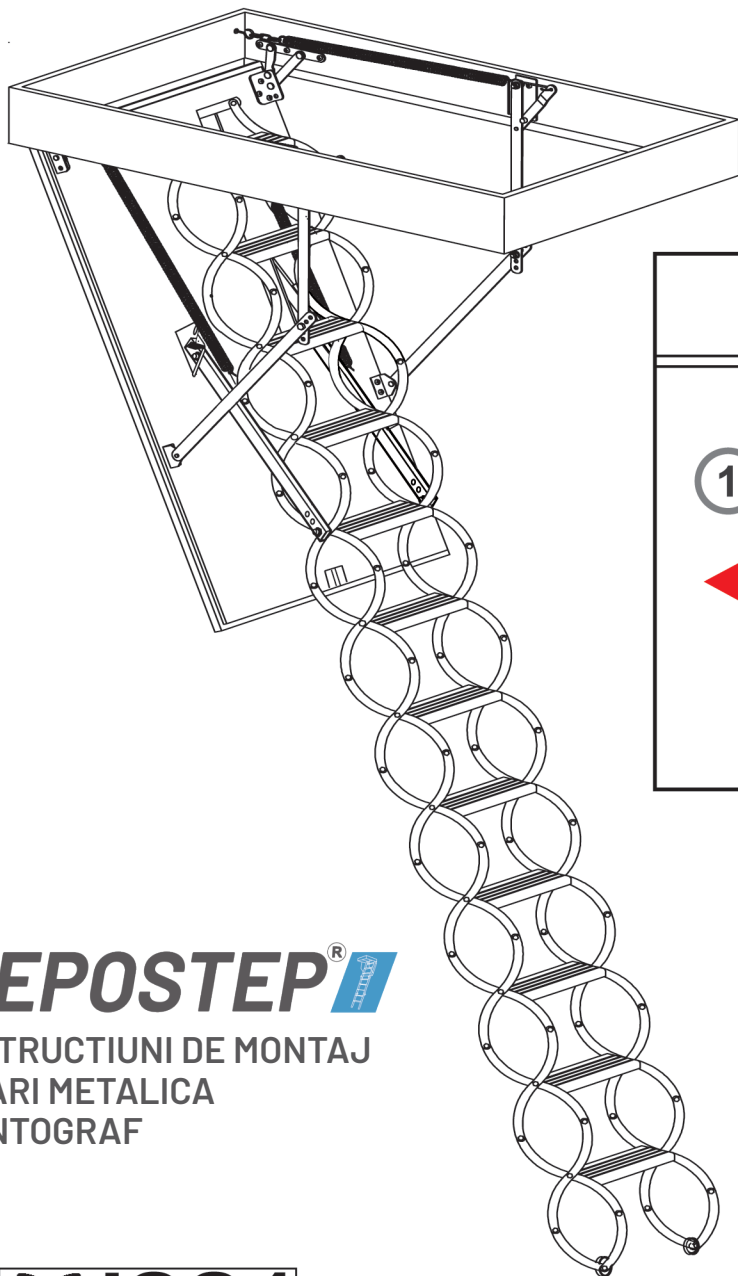

PL GB DE DK SK HU RU HR UA ES

CZ NL FR IT TR SI FI SE PT RO

DEPOSTEP[®]

INSTRUCTIUNI DE MONTAJ
SCARI METALICA
PANTOGRAF

ISS4