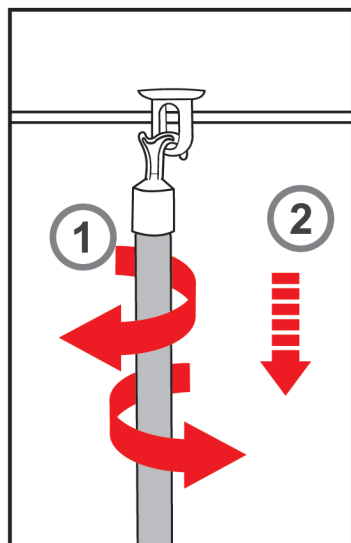

PL GB DE DK SK HU RU HR UA ES

CZ NL FR IT TR SI FI SE PT RO

DEPOSTEP[®]

INSTRUCTIUNI DE MONTAJ
SCARI METALICA
PANTOGRAF

ISS4