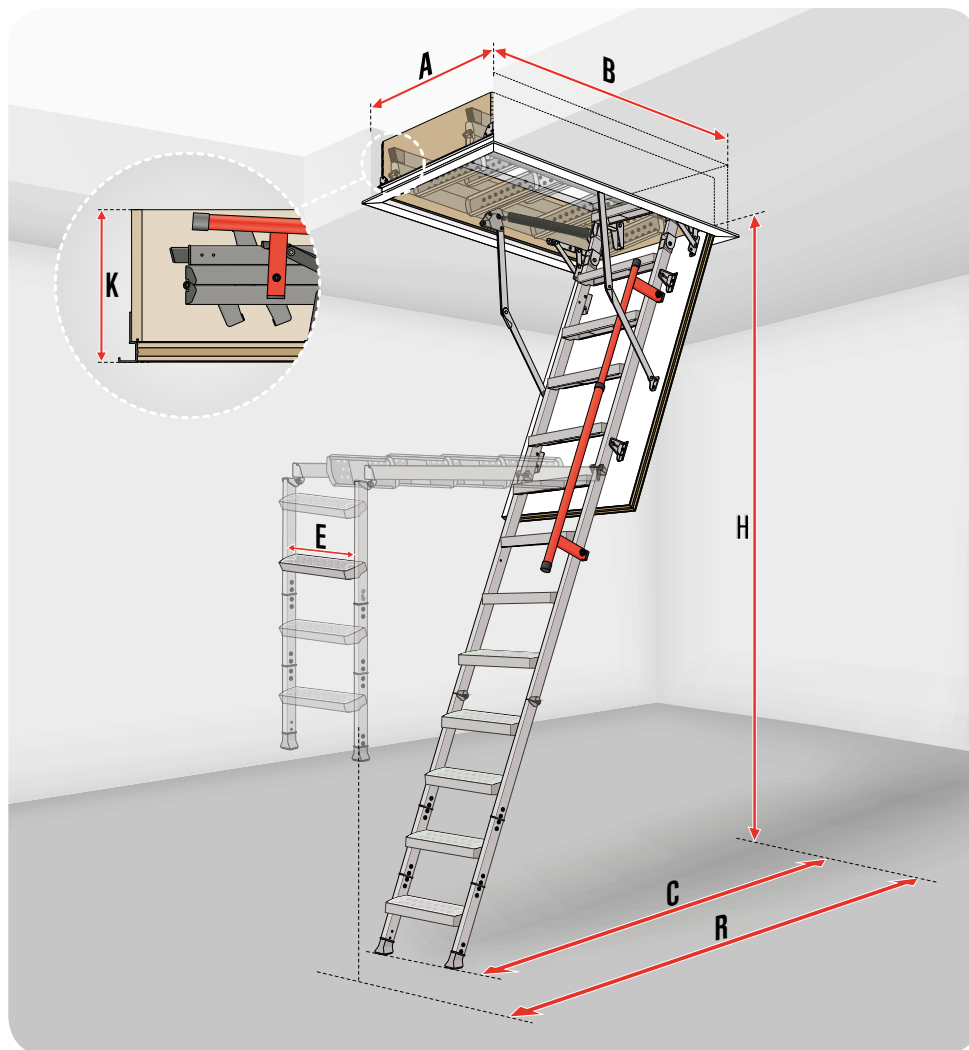

# SCARĂ MODULARĂ METALICĂ

LML  
LUX

**U=1.1**  
USA  
W/m<sup>2</sup>K

STANDARD  
**EN  
14975**

Scara modulară metalică LML Lux, alcătuită din 3 părți pliabile, este concepută pentru a asigura cel mai mare grad de confort. Montajul este simplificat de posibilitatea de ajustare cu ușurință a lungimii vangurilor.

Ramă metalică și kit de montaj rapid incluse.

Amortizor ascuns în mâna curentă.

Treaptă suplimentară care micșorează distanța între ultima treaptă și pardoseala podului.

Terminație telescopică care ajută la ajustarea lungimii scării în funcție de înălțimea încăperii.

## Performanțe

Sarcina maximă admisă - 200kg  
Coeficientul de transmitanță termică - 1,1W/m<sup>2</sup>K  
Grosimea izolației - 3 cm  
Grosimea ușii - 3.6 cm

asamblate și pregătite pentru montaj simplu și rapid în structura tavanului

# LML Lux SCHIȚĂ TEHNICĂ

Scara LML Lux este dotată, pentru mai multă siguranță și confort sporit, cu mecanism telescopic care ajută a plierea și depierea scării.