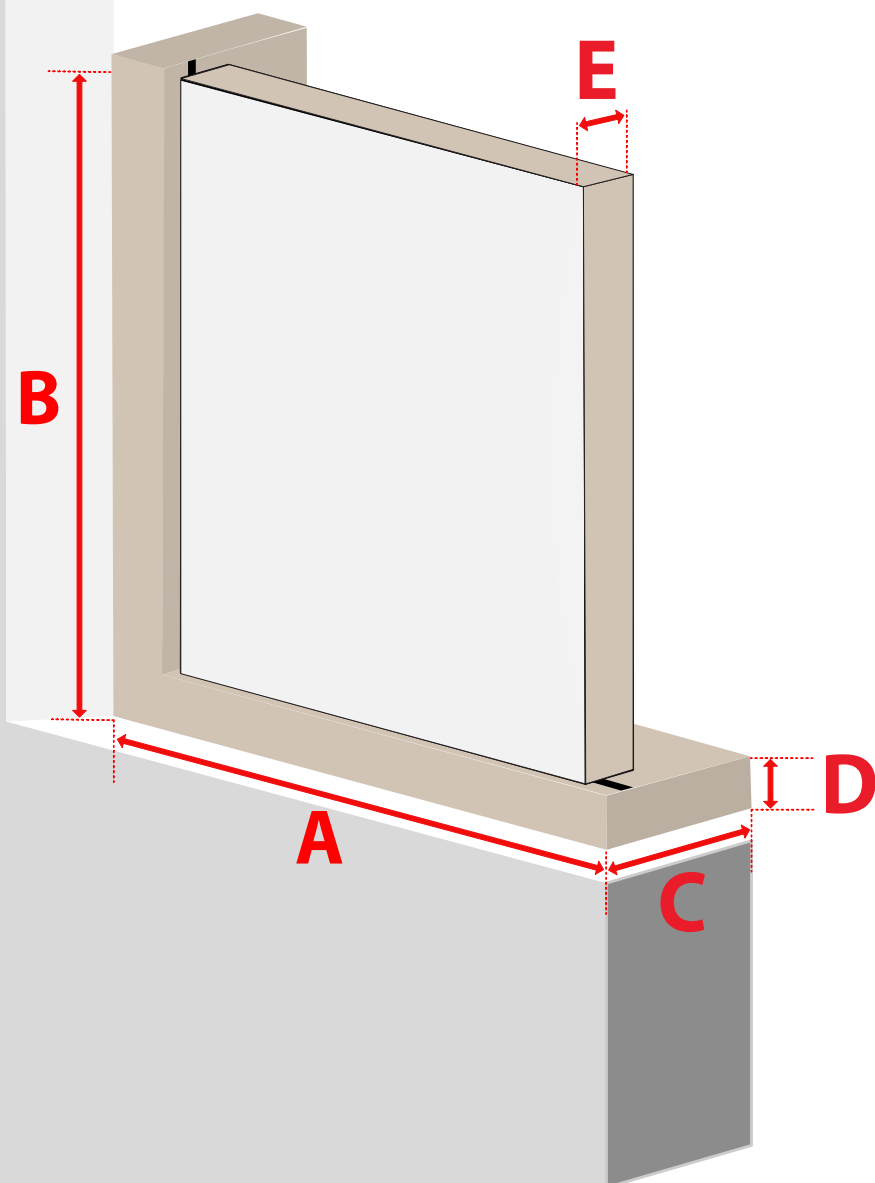

CARACTERISTICI TEHNICE

Dimensiunea golului	AxB	57x82	57x92	62x72	62x82	62x92	62x102	62x112	72x72	72x82	72x92	72x102	72x112
Dimensiunea tocului	AxB	55x80	55x90	60x70	60x80	60x90	60x100	60x110	70x70	70x80	70x90	70x100	70x110
Adancime toc	C	11cm											
Numar garnituri		1											
Grosime toc	D	3 cm	3 cm	3 cm	3 cm	3 cm	3 cm	3 cm	3 cm	3 cm	3 cm	3 cm	3 cm
Grosimea usii	E	2.6 cm	2.6 cm	2.6 cm	2.6 cm	2.6 cm	2.6 cm	2.6 cm	2.6 cm	2.6 cm	2.6 cm	2.6 cm	2.6 cm
Grosimea izolatiei		2 cm	2.6 cm	2.6 cm	2.6 cm	2.6 cm	2.6 cm	2.6 cm	2.6 cm	2.6 cm	2.6 cm	2.6 cm	2.6 cm
Culoarea usii		alb	alb	alb	alb	alb	alb	alb	alb	alb	alb	alb	alb